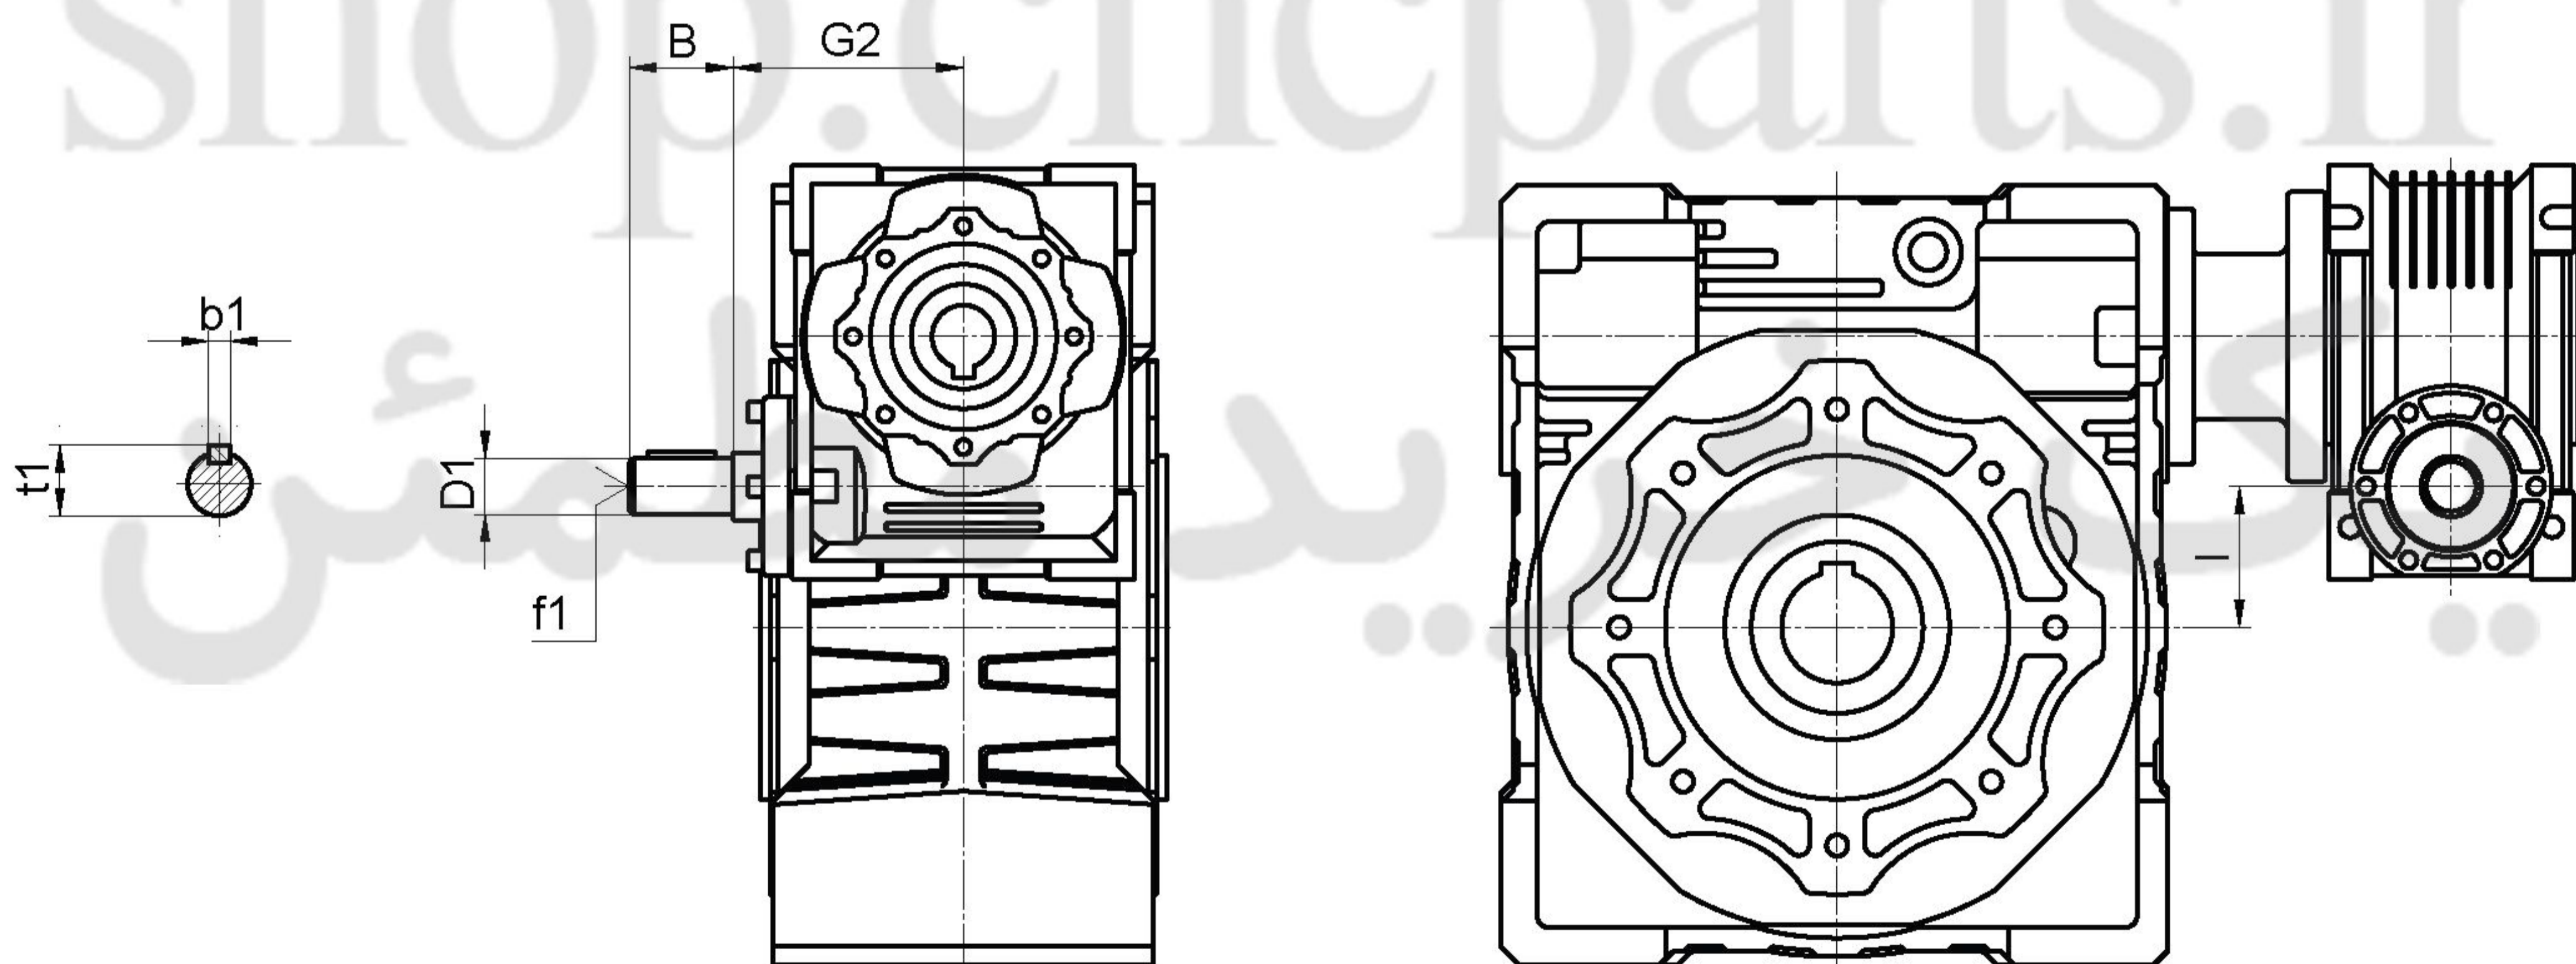

NRV Dimensions charts

NRV	025	030	040	050	063	075	090	110	130	150
<b>B</b>	20	20	23	30	40	50	50	60	80	80
<b>D1</b>	9 j6	9 j6	11 j6	14 j6	19 j6	24 j6	24 j6	28 j6	30 j6	35 j6
<b>G2</b>	38	51	60	74	90	105	125	142	162	195
<b>G3</b>	37	45	53	64	75	90	108	135	155	175
<b>I</b>	25	30	40	50	63	75	90	110	130	150
<b>b1</b>	3	3	4	5	6	8	8	8	8	10
<b>f1</b>	-	-	-	M6	M6	M8	M8	M10	M10	M12
<b>t1</b>	10.2	10.2	12.5	16	21.5	27	27	31	33	38

NRV+NMRV 尺寸图

NRV+NMRV Dimensions charts

NRV-NMRV	030-040	030-050	030-063	040-075	040-090	050-110	063-130	063-150
<b>B</b>	20	20	20	23	23	30	40	40
<b>D1</b>	9 j6	9 j6	9 j6	11 j6	11 j6	14 j6	19 j6	19 j6
<b>G2</b>	51	51	51	60	60	74	90	90
<b>I</b>	10	20	33	35	50	50	67	87
<b>b1</b>	3	3	3	4	4	5	6	6
<b>f1</b>	-	-	-	-	-	M6	M6	M6
<b>t1</b>	10.2	10.2	10.2	12.5	12.5	16	21.5	21.5