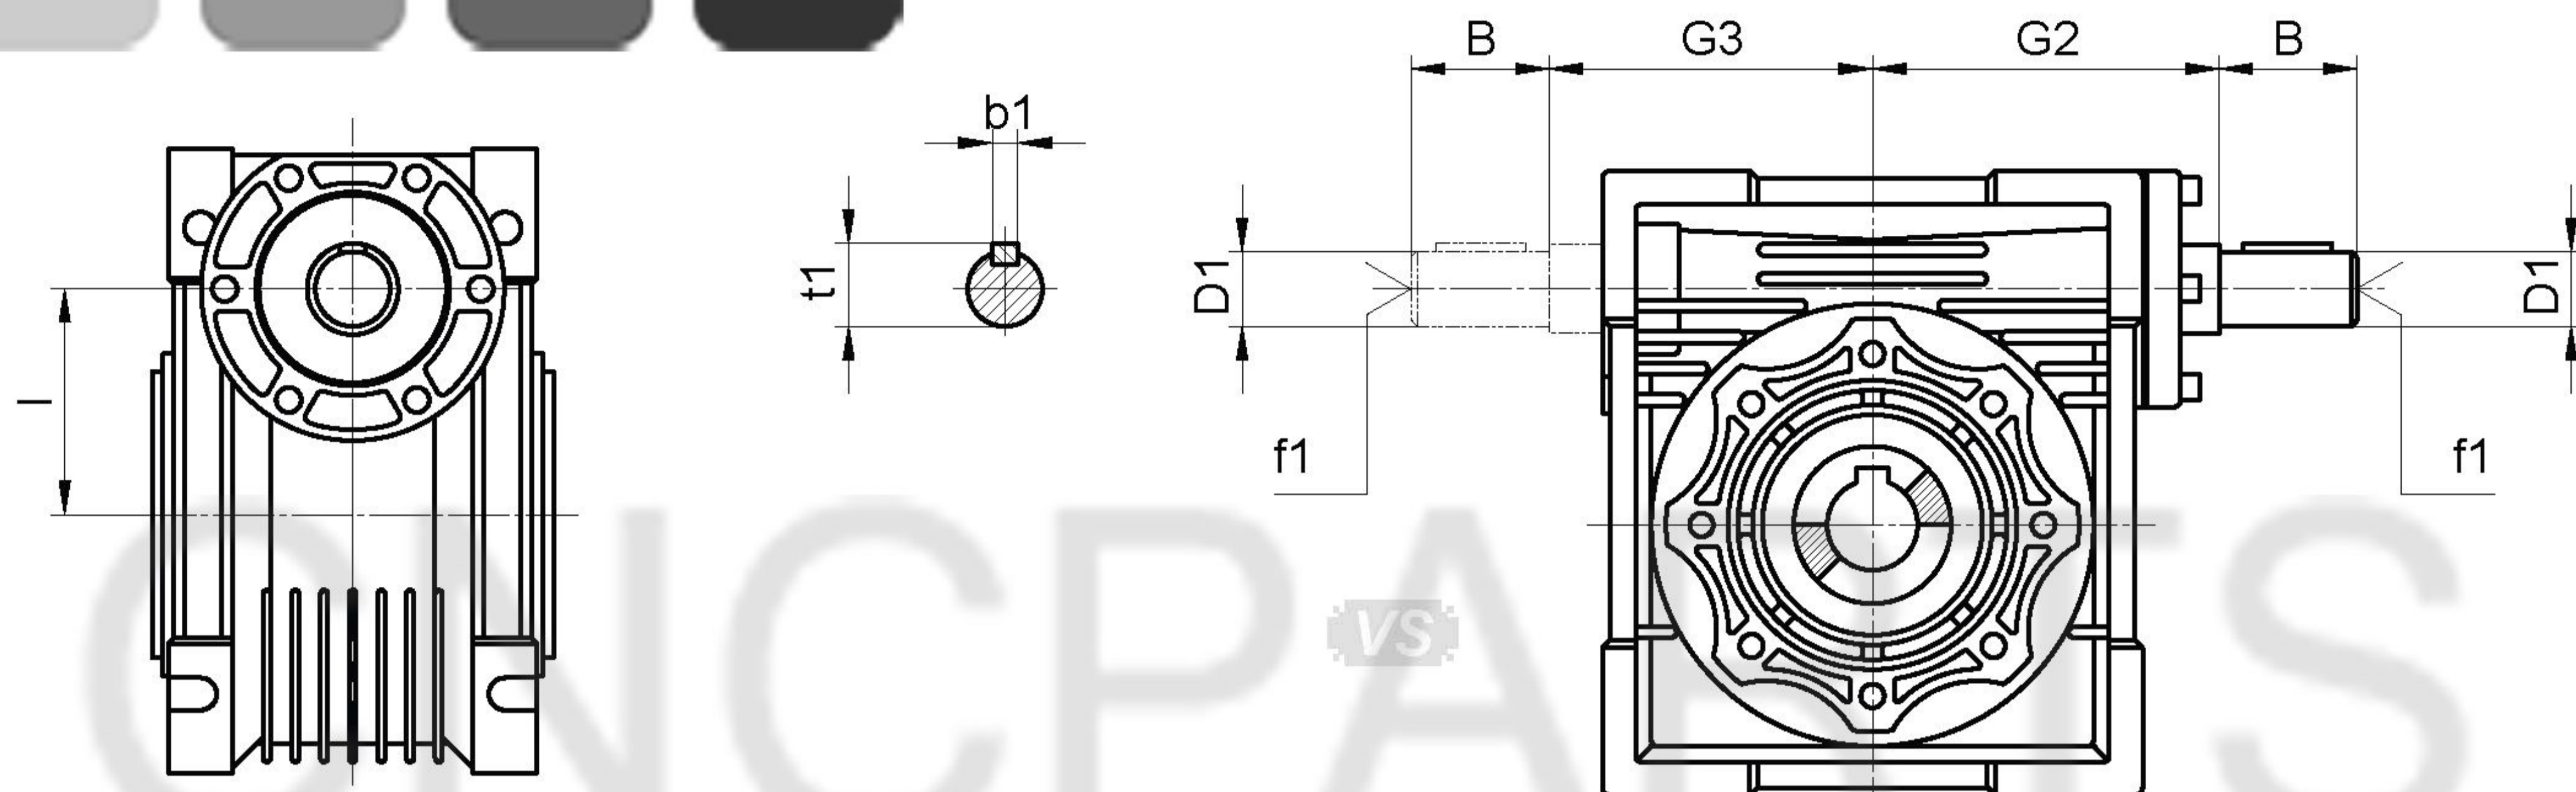

NRV Dimensions charts

NRV	025	030	040	050	063	075	090	110	130	150
<b>B</b>	20	20	23	30	40	50	50	60	80	80
<b>D1</b>	9 j6	9 j6	11 j6	14 j6	19 j6	24 j6	24 j6	28 j6	30 j6	35 j6
<b>G2</b>	38	51	60	74	90	105	125	142	162	195
<b>G3</b>	37	45	53	64	75	90	108	135	155	175
<b>I</b>	25	30	40	50	63	75	90	110	130	150
<b>b1</b>	3	3	4	5	6	8	8	8	8	10
<b>f1</b>	-	-	-	M6	M6	M8	M8	M10	M10	M12
<b>t1</b>	10.2	10.2	12.5	16	21.5	27	27	31	33	38

NRV+NMRV 尺寸图

NRV+NMRV Dimensions charts

NRV-NMRV	030-040	030-050	030-063	040-075	040-090	050-110	063-130	063-150
<b>B</b>	20	20	20	23	23	30	40	40
<b>D1</b>	9 j6	9 j6	9 j6	11 j6	11 j6	14 j6	19 j6	19 j6
<b>G2</b>	51	51	51	60	60	74	90	90
<b>I</b>	10	20	33	35	50	50	67	87
<b>b1</b>	3	3	3	4	4	5	6	6
<b>f1</b>	-	-	-	-	-	M6	M6	M6
<b>t1</b>	10.2	10.2	10.2	12.5	12.5	16	21.5	21.5