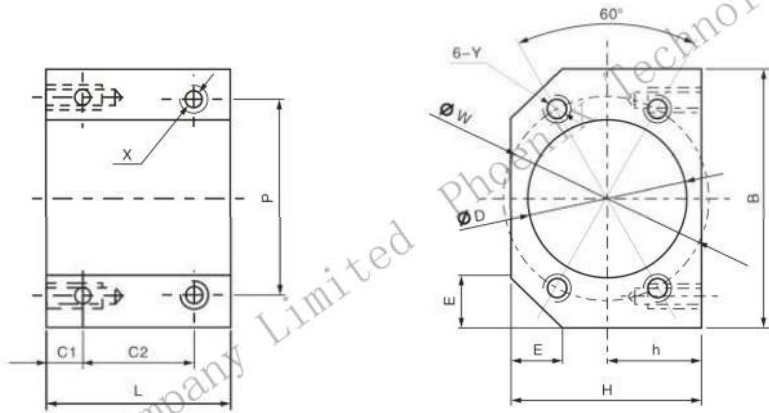

BSG 螺母座

Parca No	Somun	D	B	H	h	E	L	C1	C2	P	X	W	Y
BSG1616	1616	32	55	40	20	6	27	6	15	45	M4	42	M4
BSG2020	2020	39	66	47	23.5	8	35	7	20	56	M5	50	M5
BSG2525	2525	47	80	55	27.5	9	34	7.5	20	68	M6	60	M6
BSG3232	3232	58	95	66	33	10	55	10	35	82	M8	74	M8

DSG 螺母座

Parca No	Somun	D	B	H	h	E	L	C1	C2	P	X	W	Y
DSG12H	1204	22.1	50	35	15	/	36	6	24	35	M5	32	M4
	1605	28	52	40	20	12	40	8	24	40	M5	38	M5
DSG16H	1610	36	62	44	22	12	40	8	24	48	M6	47	M6
	2005	40	66	48	24	13	40	8	24	50	M6	51	M6
DSG20H	2010	50	86	62	31	17	40	8	24	66	M8	65	M8
	2505	63	100	70	35	19	40	8	24	80	M8	78	M8
DSG25H	2510	75	116	85	42.5	22	46	10	26	92	M8	93	M8
	3205	86	132	95	47.5	24	50	11	28	100	M10	100	M10
DSG32H	3210	100	150	110	55	28	55	12	30	110	M12	110	M12
	4005	125	180	135	67.5	32	60	14	32	120	M14	120	M14
DSG40H	4010	150	210	150	82.5	36	65	16	34	130	M16	130	M16
	5010	187.5	262.5	187.5	103.125	42.5	80	18	36	160	M18	160	M18