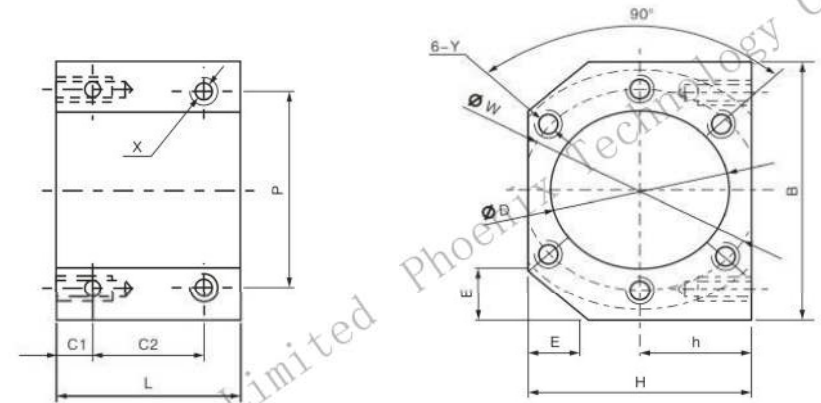

BSG 螺母座

Parca No	Somun	D	B	H	h	E	L	C1	C2	P	X	W	Y
BSG1616	1616	32	55	40	20	6	27	6	15	45	M4	42	M4
BSG2020	2020	39	66	47	23.5	8	35	7	20	56	M5	50	M5
BSG2525	2525	47	80	55	27.5	9	34	7.5	20	68	M6	60	M6
BSG3232	3232	58	95	66	33	10	55	10	35	82	M8	74	M8

DSG 螺母座

Parca No	Somun	D	B	H	h	E	L	C1	C2	P	X	W	Y
DSG12H	1204	22.1	50	35	15	/	36	6	24	35	M5	32	M4
	1605	28	52	40	20	12	40	8	24	40	M5	38	M5
DSG16H	1610	36	62	44	22	12	40	8	24	48	M6	47	M6
	2005	40	66	48	24	13	40	8	24	50	M6	51	M6
DSG20H	2010	50	86	62	31	17	40	8	24	66	M8	65	M8
	2505	63	100	70	35	19	40	8	24	80	M8	78	M8
DSG25H	2510	75	116	85	42.5	22	46	10	26	92	M8	93	M8
	3205	86	132	95	47.5	24	50	11	28	100	M10	100	M10
DSG32H	3210	100	150	110	55	28	55	12	30	110	M12	110	M12
	4005	125	180	135	67.5	32	60	14	32	120	M14	120	M14
DSG40H	4010	150	210	150	82.5	36	65	16	34	130	M16	130	M16
	5010	187.5	262.5	187.5	103.125	42.5	80	18	36	160	M18	160	M18